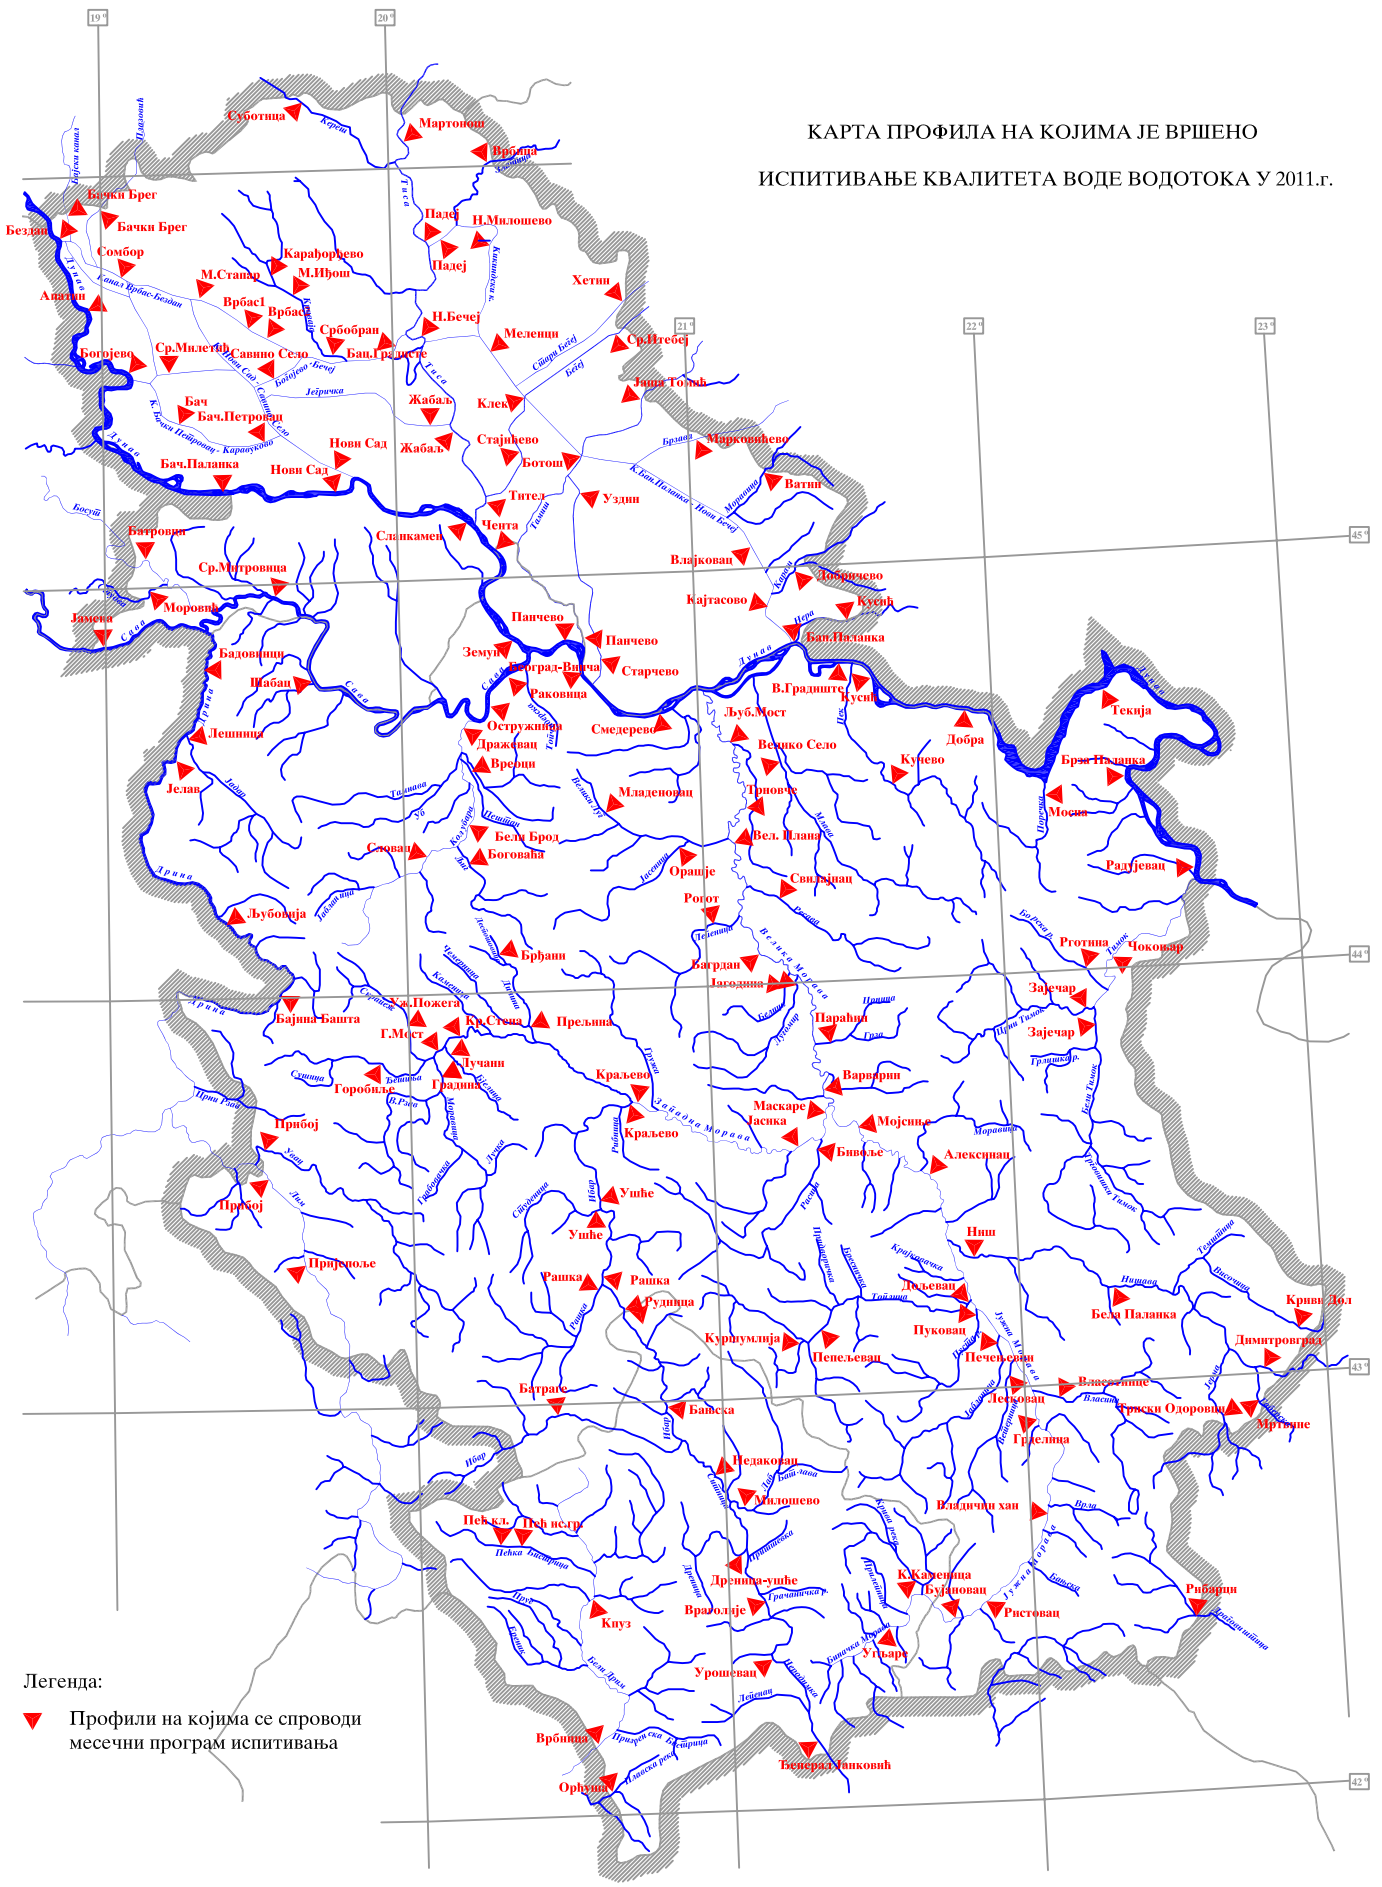

КАРТА ПРОФИЛА НА КОЈИМА ЈЕ ВРШЕНО
ИСПИТИВАЊЕ КВАЛИТЕТА ВОДЕ ВОДОТОКА У 2011.г.

Легенда:
 ▼ Профили на којима се спроводи
 месечни програм испитивања